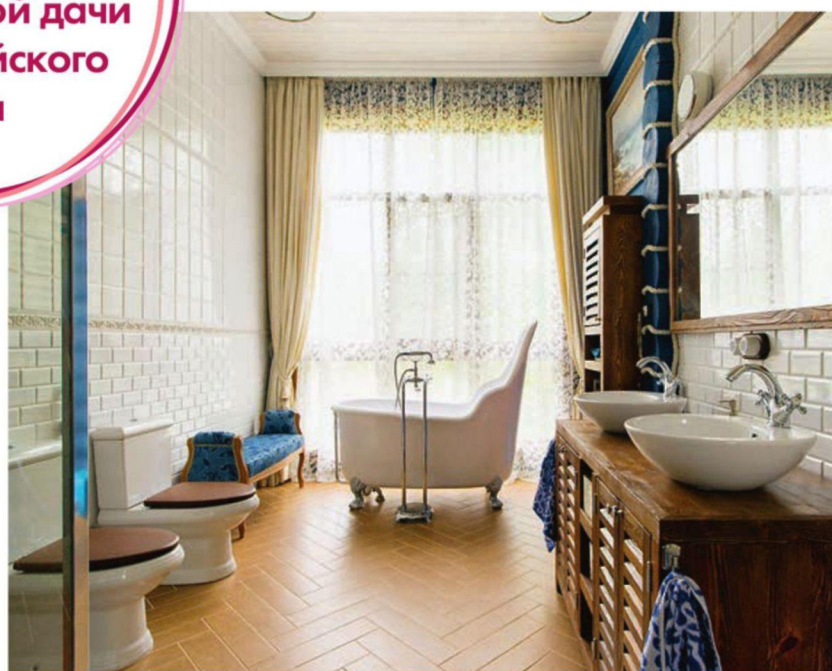

## карнавал красок

Ванные комнаты заслуживают отдельного разговора. Эти помещения схожи по планировке и сантехническому оснащению, но абсолютно различны по колориту и стилистическому настроению. Все они имеют огромное окно высотой почти от пола до потолка. Благодаря панорамному остеклению и приличной площади ванные воспринимаются скорее как приватное пространство для созерцательно-го отдыха. Не случайно белые ванны на лапах (еще один объединяющий элемент) установлены рядом с гигантскими окнами. Во всех помещениях есть банкетки и комплекты корпусной мебели. Между тем у каждой ванной комнаты своя тематика. На первом этаже это элегантная морская яхта с синими, перевязанными белым канатом, бревенчатыми