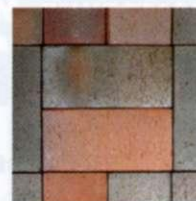

◀ Тротуарная клинкерная брусчатка **Altona Blau Rot** (Roben, завод Werk Querenstede, Германия)
Размеры: 240 × 118 × 52 мм
1820 руб./м²