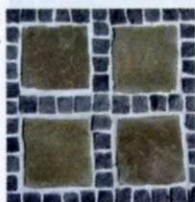

натуральный камень

◀ Брекчия (булыжники), жёлтый гранит («Мансуровское», Россия)
Размеры: произвольные
Толщина: 8–10 см
 от 600 руб./м²

◀ Брусчатка пилено-колотая, гранитная («Возрождение», Россия)
Размеры: 20 × 10 см
Толщина: 8 см
 3500 руб./м²

◀ Брусчатка пиленая, гранитная («Васильевское», Украина)
Размеры: 20 × 10 см
Толщина: 6 см
 3900 руб./м²

◀ Брусчатка колотая, песчаник оливковый («Камень Хакасии», Россия)
Размеры: 20 × 20 см
Толщина: 6–10 см
 от 2000 руб./м²

◀ Брусчатка колотая, малиновый кварцит («Компания Шокша», Россия)
Размеры: 10 × 10 см
Толщина: 5 см
 3200 руб./м²

◀ Алевролитовый сланец, серебристо-серый («Палосельга», Россия)
Размеры: 30 × 30 см
Толщина: 4–6 см
 от 2500 руб./м²