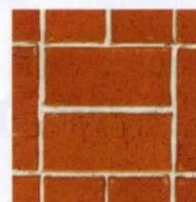

◀ Тротуарная клинкерная брусчатка **Sempione Rot-braun** (Roben, завод Werk Bannberscheid)
Размеры: 200 × 100 × 52 мм
2376 руб./м²