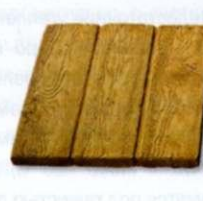

◀ Тротуарная плитка «Деревянные дощечки» («Эколит-Трейд»)
Размеры камней: 45 × 45 см
Толщина: 4 см
220 руб./шт.